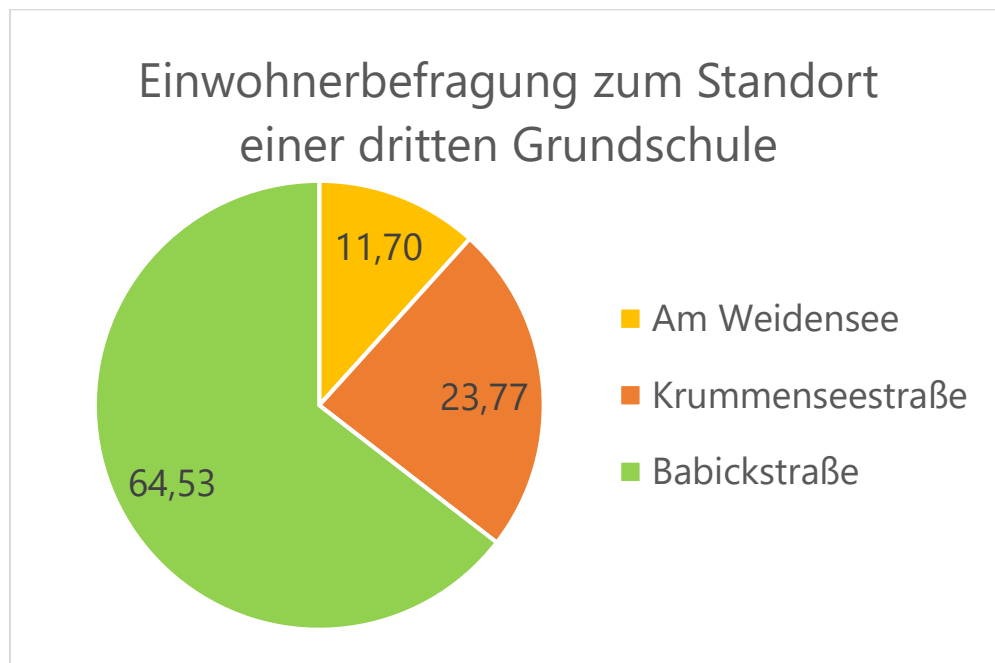

Information an die Mitglieder der Gemeindevertretung

Ergebnis der Einwohnerbefragung zum Standort einer dritten Grundschule in Schöneiche bei Berlin

Sehr geehrte Mitglieder der Gemeindevertretung,

entsprechend dem Beschluss der Gemeindevertretung vom 26.04.2022 hat die Gemeindeverwaltung eine Einwohnerbefragung zum Standort einer dritten Grundschule in Schöneiche unter allen Schöneicherinnen und Schöneichern ab 16 Jahre durchgeführt. Am heutigen 22.06.2022 fand die Auszählung der Stimmen statt.

Ergebnis der Auszählung:

	Absolut	Prozent
Abstimmungsberechtigte	11.315	
Abgegebene Stimmen	4.633	40,95
Gültige Stimmzettel	4547	98,14
Ungültige Stimmzettel	86	1,86
Am Weidensee	532	11,70
Krummenseestraße	1081	23,77
Babickstraße	2934	64,53

Die Gesamtkosten der Einwohnerbefragung betragen ca. 22.000 Euro (für Druckkosten, Versand- und Portokosten, Personalkosten).

Ralf Steinbrück, Bürgermeister
Schöneiche bei Berlin, 22.06.2022